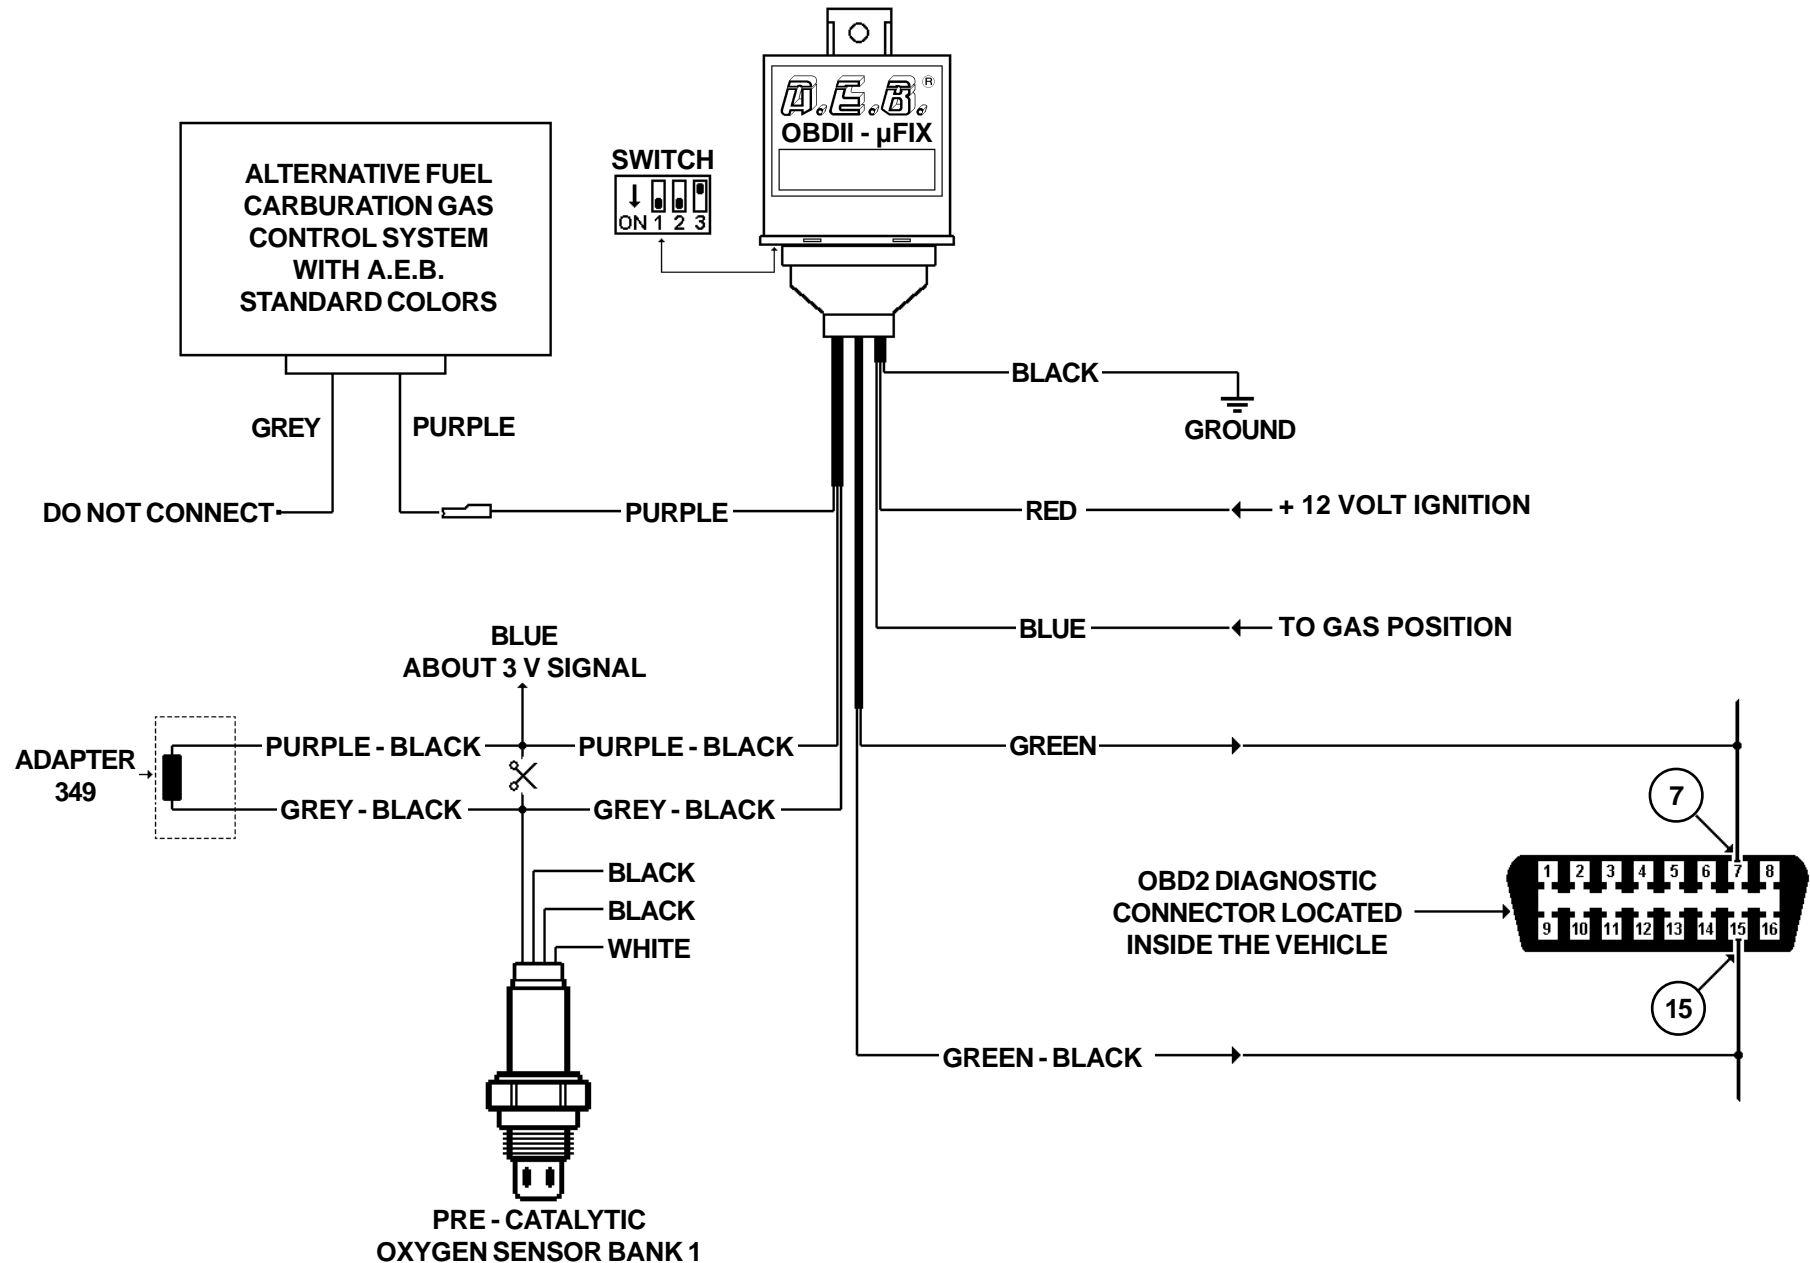

## Indice - Index - Table OBD II - μFIX Cod. 425

<b>AUDI</b>	INIEZIONE - INJECTION INYECCION - INJECCÃO	SCHEMA - DIAGRAM SCHEMA - ESQUEMA ESQUEMA
A2 1.4i 16v	Multipoint MARELLI - AUA	5
A3 1.8i 20v	Multipoint BOSCH - APG	4
<b>SKODA</b>		
Felicia 1.4i	Mpi SIEMENS 5WP44	1
Fabia 1.4i	Mpi SIEMENS 5WP44 - ATZ	1
Fabia 1.4i 16v	Mpi MARELLI IAW 4LVC	5
Octavia 1.6i	Mpi SIEMENS 5WP400 - AVU	4
<b>SUBARU</b>		
Forester 2.0i 16v	Multipoint	4
<b>VOLKSWAGEN</b>		
Polo 1.0i	Mpi BOSCH ME 7.5	4
Polo 1.4i	Multipoint BOSCH - AKK	1
Polo 1.4i 16v	Mpi MARELLI IAW 4LV.KA	2
Golf 1.4i 16v	Multipoint BOSCH	1
Golf 1.6i	Mpi SIEMENS 5WP400 - APF	4
Golf 1.6i 16v	Mpi MARELLI IAW 4LVH - AUS	8
Bora 1.6i 16v	Multipoint MARELLI - AZD	8
Sharan 2.8i V6	Multipoint BOSCH	4
<b>VOLVO</b>		
V70 2.0i 20v Turbo	Mpi BOSCH - B5204T5	4

## Indice - Index - Table OBD II - μFIX Cod. 425 + Adapter 349

<b>HONDA</b>	INIEZIONE - INJECTION INYECCION - INJECCÃO	SCHEMA - DIAGRAM SCHEMA - ESQUEMA ESQUEMA
Accord 2.0i 16v V - Tec	Multipoint - F20B2	3
<b>TOYOTA</b>		
Rav 4 2.0i 16v VVT - i	Multipoint	6
<b>VOLVO</b>		
S60 2.4i 20v	Multipoint DENSO - B5244S	7