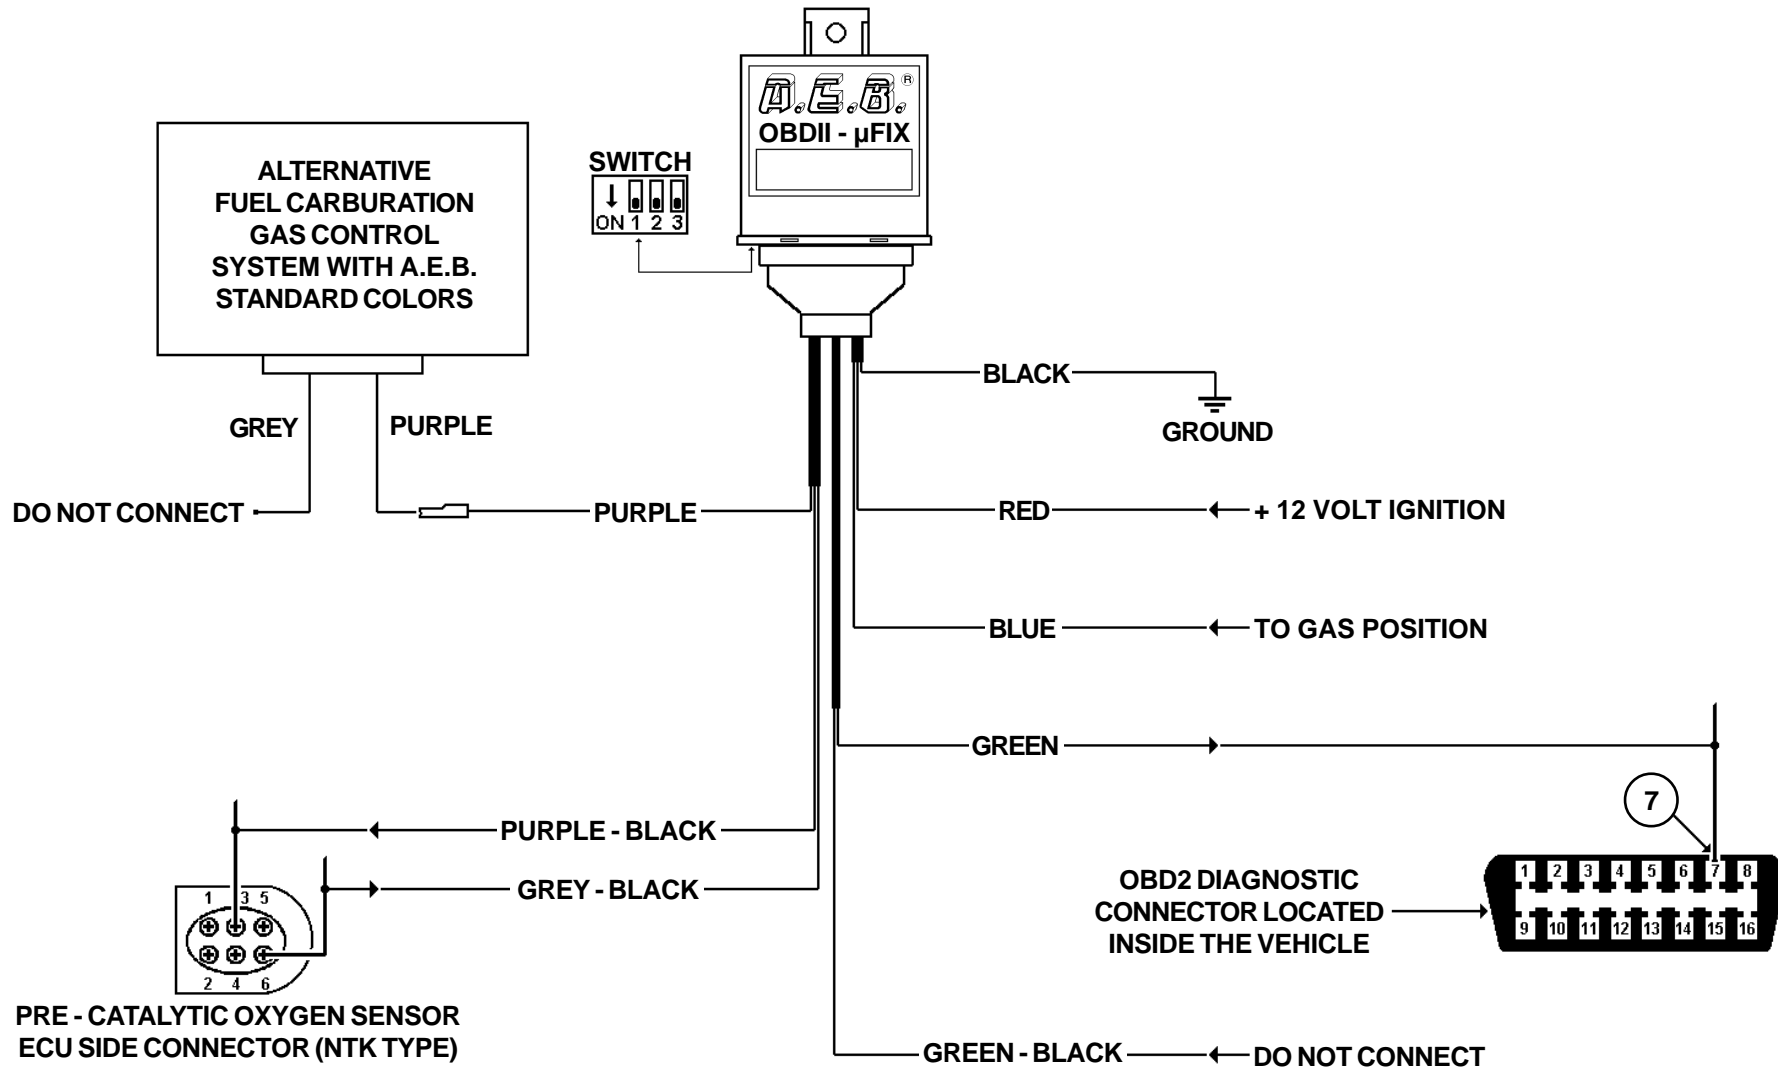

## Indice - Index - Table OBD II - μFIX Cod. 425

<b>AUDI</b>	INIEZIONE - INJECTION INYECCION - INJECCÃO	SCHEMA - DIAGRAM SCHEMA - ESQUEMA ESQUEMA
A2 1.4i 16v	Multipoint MARELLI - AUA	5
A3 1.8i 20v	Multipoint BOSCH - APG	4
<b>SKODA</b>		
Felicia 1.4i	Mpi SIEMENS 5WP44	1
Fabia 1.4i	Mpi SIEMENS 5WP44 - ATZ	1
Fabia 1.4i 16v	Mpi MARELLI IAW 4LVC	5
Octavia 1.6i	Mpi SIEMENS 5WP400 - AVU	4
<b>SUBARU</b>		
Forester 2.0i 16v	Multipoint	4
<b>VOLKSWAGEN</b>		
Polo 1.0i	Mpi BOSCH ME 7.5	4
Polo 1.4i	Multipoint BOSCH - AKK	1
Polo 1.4i 16v	Mpi MARELLI IAW 4LV.KA	2
Golf 1.4i 16v	Multipoint BOSCH	1
Golf 1.6i	Mpi SIEMENS 5WP400 - APF	4
Golf 1.6i 16v	Mpi MARELLI IAW 4LVH - AUS	8
Bora 1.6i 16v	Multipoint MARELLI - AZD	8
Sharan 2.8i V6	Multipoint BOSCH	4
<b>VOLVO</b>		
V70 2.0i 20v Turbo	Mpi BOSCH - B5204T5	4

## Indice - Index - Table OBD II - μFIX Cod. 425 + Adapter 349

<b>HONDA</b>	INIEZIONE - INJECTION INYECCION - INJECCÃO	SCHEMA - DIAGRAM SCHEMA - ESQUEMA ESQUEMA
Accord 2.0i 16v V - Tec	Multipoint - F20B2	3
<b>TOYOTA</b>		
Rav 4 2.0i 16v VVT - i	Multipoint	6
<b>VOLVO</b>		
S60 2.4i 20v	Multipoint DENSO - B5244S	7