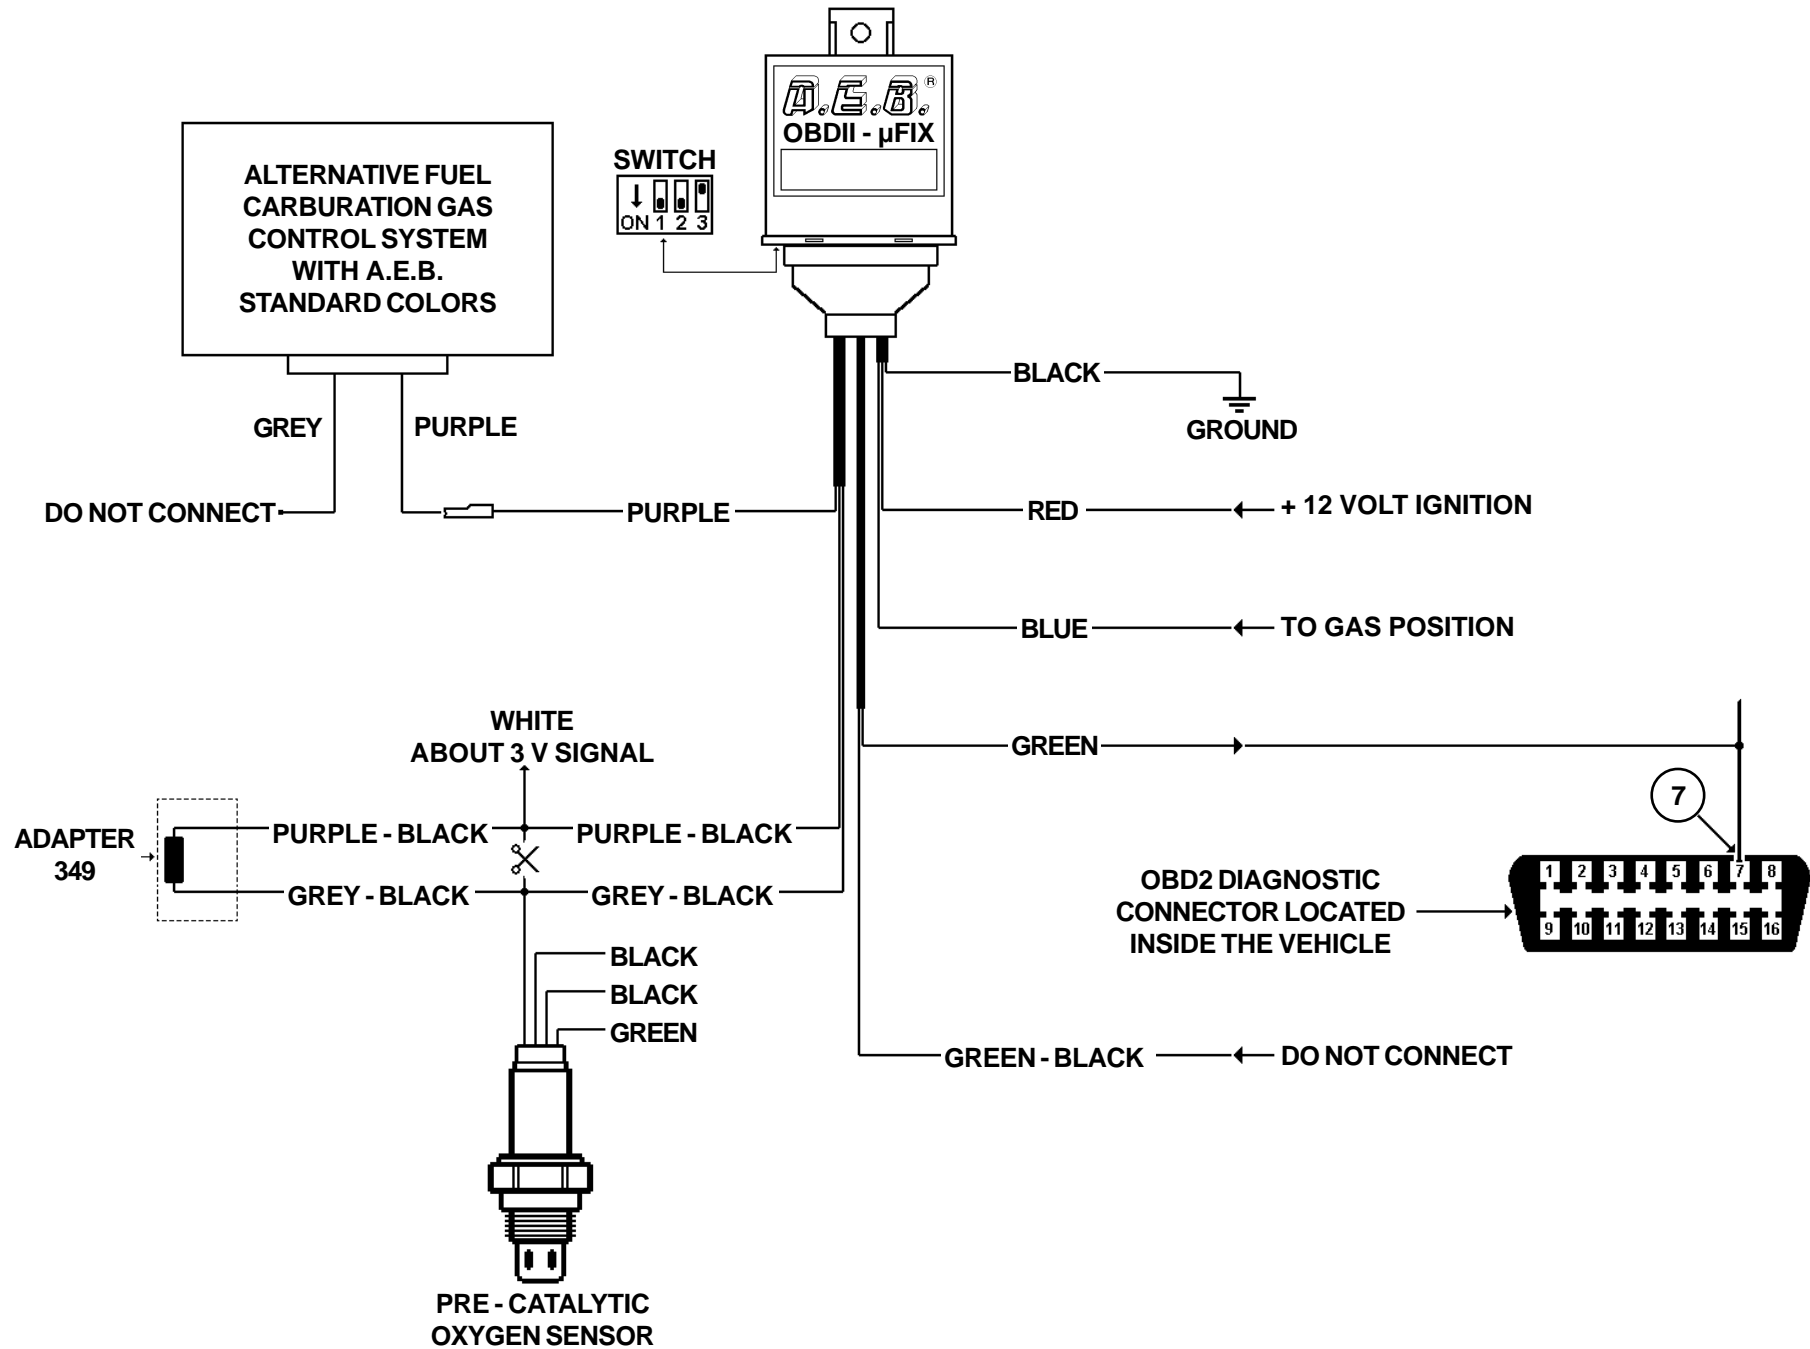

## Indice - Index - Table OBD II - μFIX Cod. 425

<b>AUDI</b>	INIEZIONE - INJECTION INYECCION - INJECCÃO	SCHEMA - DIAGRAM SCHEMA - ESQUEMA ESQUEMA
A2 1.4i 16v	Multipoint MARELLI - AUA	5
A3 1.8i 20v	Multipoint BOSCH - APG	4
<b>SKODA</b>		
Felicia 1.4i	Mpi SIEMENS 5WP44	1
Fabia 1.4i	Mpi SIEMENS 5WP44 - ATZ	1
Fabia 1.4i 16v	Mpi MARELLI IAW 4LVC	5
Octavia 1.6i	Mpi SIEMENS 5WP400 - AVU	4
<b>SUBARU</b>		
Forester 2.0i 16v	Multipoint	4
<b>VOLKSWAGEN</b>		
Polo 1.0i	Mpi BOSCH ME 7.5	4
Polo 1.4i	Multipoint BOSCH - AKK	1
Polo 1.4i 16v	Mpi MARELLI IAW 4LV.KA	2
Golf 1.4i 16v	Multipoint BOSCH	1
Golf 1.6i	Mpi SIEMENS 5WP400 - APF	4
Golf 1.6i 16v	Mpi MARELLI IAW 4LVH - AUS	8
Bora 1.6i 16v	Multipoint MARELLI - AZD	8
Sharan 2.8i V6	Multipoint BOSCH	4
<b>VOLVO</b>		
V70 2.0i 20v Turbo	Mpi BOSCH - B5204T5	4

## Indice - Index - Table OBD II - μFIX Cod. 425 + Adapter 349

<b>HONDA</b>	INIEZIONE - INJECTION INYECCION - INJECCÃO	SCHEMA - DIAGRAM SCHEMA - ESQUEMA ESQUEMA
Accord 2.0i 16v V - Tec	Multipoint - F20B2	3
<b>TOYOTA</b>		
Rav 4 2.0i 16v VVT - i	Multipoint	6
<b>VOLVO</b>		
S60 2.4i 20v	Multipoint DENSO - B5244S	7