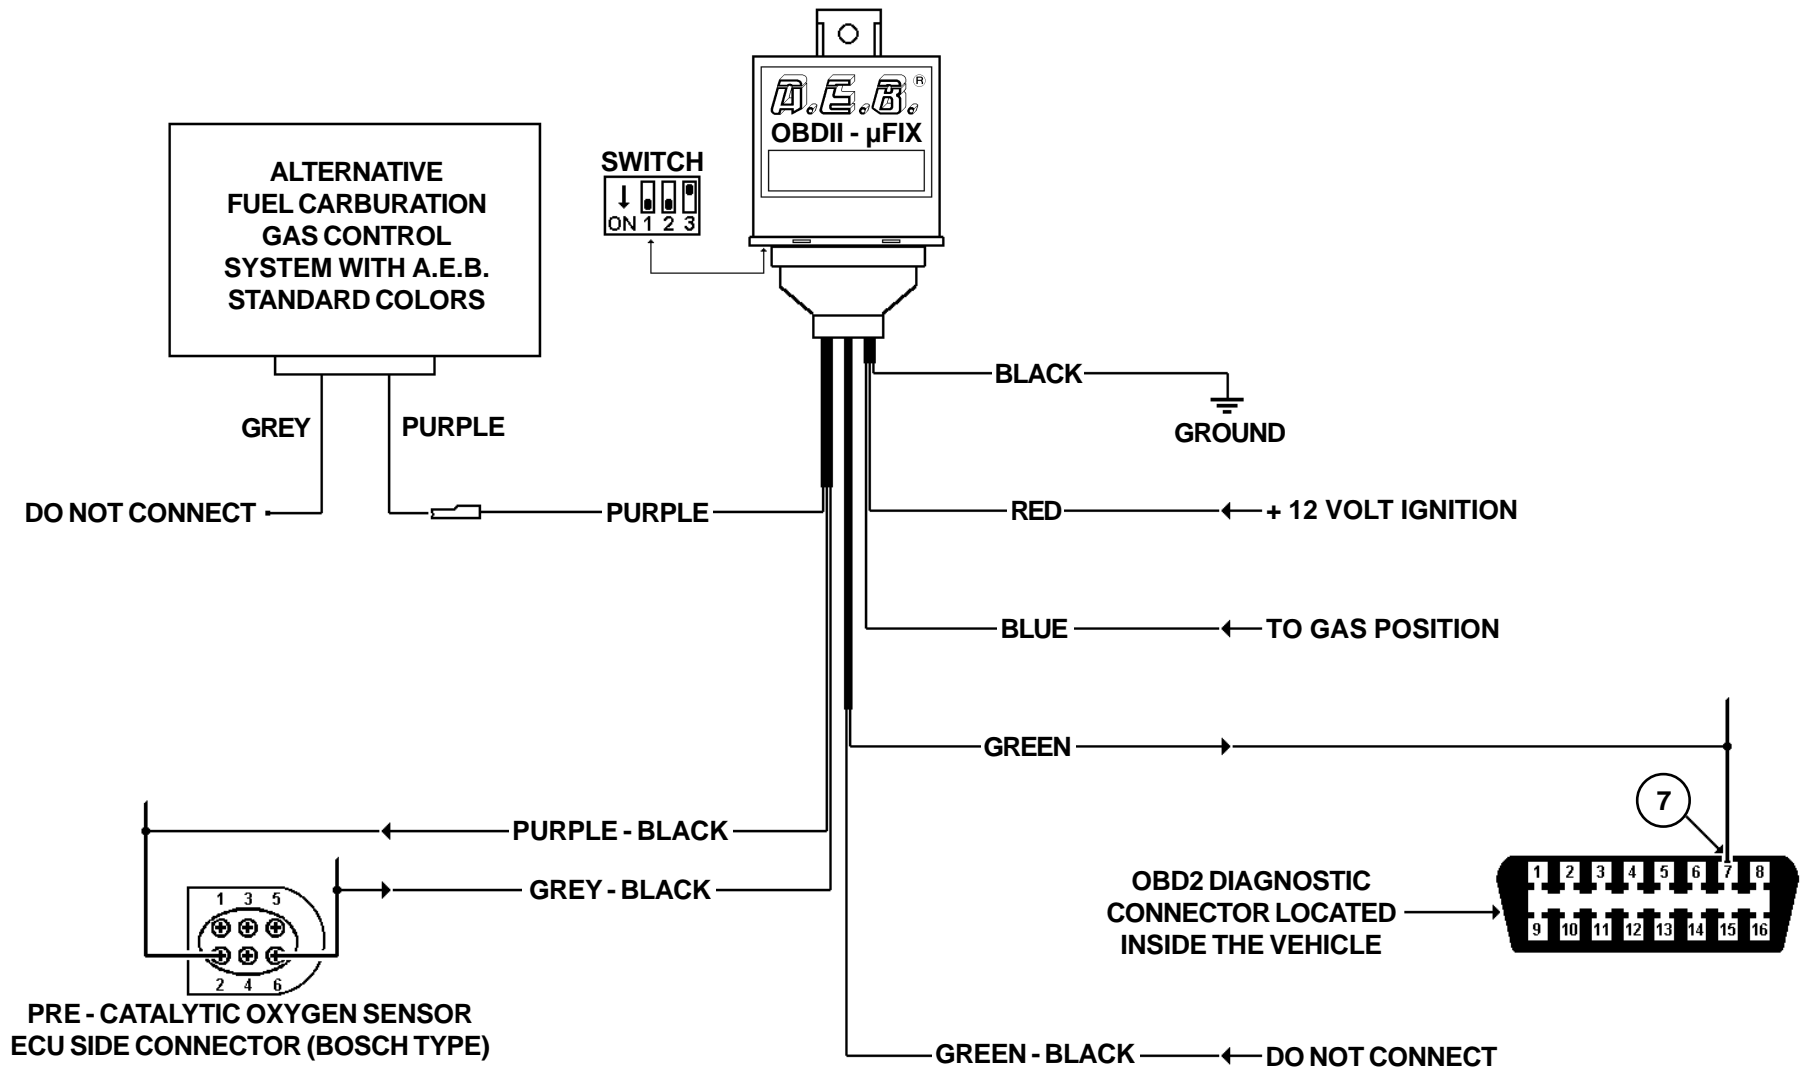

## Indice - Index - Table OBD II - μFIX Cod. 425

<b>AUDI</b>	INIEZIONE - INJECTION INYECCION - INJECCÃO	SCHEMA - DIAGRAM SCHEMA - ESQUEMA ESQUEMA
A2 1.4i 16v	Multipoint MARELLI - AUA	5
A3 1.8i 20v	Multipoint BOSCH - APG	4
<b>SKODA</b>		
Felicia 1.4i	Mpi SIEMENS 5WP44	1
Fabia 1.4i	Mpi SIEMENS 5WP44 - ATZ	1
Fabia 1.4i 16v	Mpi MARELLI IAW 4LVC	5
Octavia 1.6i	Mpi SIEMENS 5WP400 - AVU	4
<b>SUBARU</b>		
Forester 2.0i 16v	Multipoint	4
<b>VOLKSWAGEN</b>		
Polo 1.0i	Mpi BOSCH ME 7.5	4
Polo 1.4i	Multipoint BOSCH - AKK	1
Polo 1.4i 16v	Mpi MARELLI IAW 4LV.KA	2
Golf 1.4i 16v	Multipoint BOSCH	1
Golf 1.6i	Mpi SIEMENS 5WP400 - APF	4
Golf 1.6i 16v	Mpi MARELLI IAW 4LVH - AUS	8
Bora 1.6i 16v	Multipoint MARELLI - AZD	8
Sharan 2.8i V6	Multipoint BOSCH	4
<b>VOLVO</b>		
V70 2.0i 20v Turbo	Mpi BOSCH - B5204T5	4

## Indice - Index - Table OBD II - μFIX Cod. 425 + Adapter 349

<b>HONDA</b>	INIEZIONE - INJECTION INYECCION - INJECCÃO	SCHEMA - DIAGRAM SCHEMA - ESQUEMA ESQUEMA
Accord 2.0i 16v V - Tec	Multipoint - F20B2	3
<b>TOYOTA</b>		
Rav 4 2.0i 16v VVT - i	Multipoint	6
<b>VOLVO</b>		
S60 2.4i 20v	Multipoint DENSO - B5244S	7